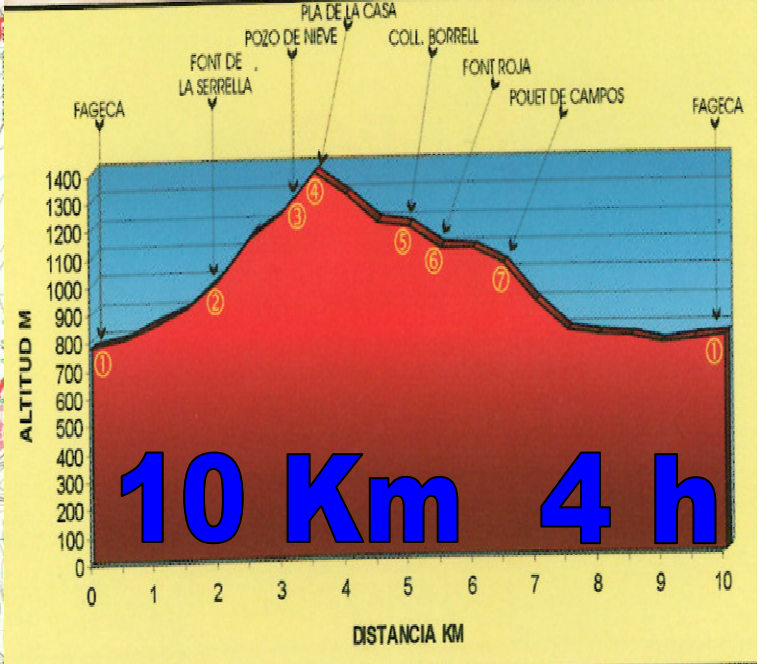

RUTA FAGECA-PLA DE LA CASA

TRAER ALMUERZO, COMIDA Y AGUA

Salida:

Domingo 16/03/2014 a las 9:00h desde el parking de la rotonda

Más información preguntar por

Paqui: 96-689-58-54