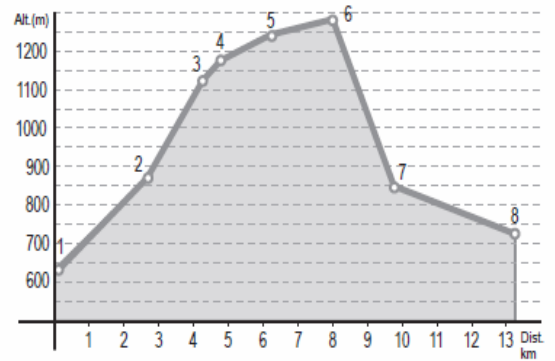

MARXA A PEU QUATRETONDETA-BENASAU

1. Quatretondeta
2. Font dels Frares
3. Font del Cirer/ enlace con PR-V 182
4. Enlace con PR-V 24
5. Collado, subida a la Serrella
6. Senda a Benasau
7. Inicio del camino
8. Benasau

Perfil del sendero:

TRAER COMIDA Y AGUA PARA TODO EL DIA

Salida:

Domingo 21/10/2022 a las 9:00h desde el parking de la rotonda

Mas información preguntar por

**Paqui en los teléfonos:
96-689-58-54 630-418-483**