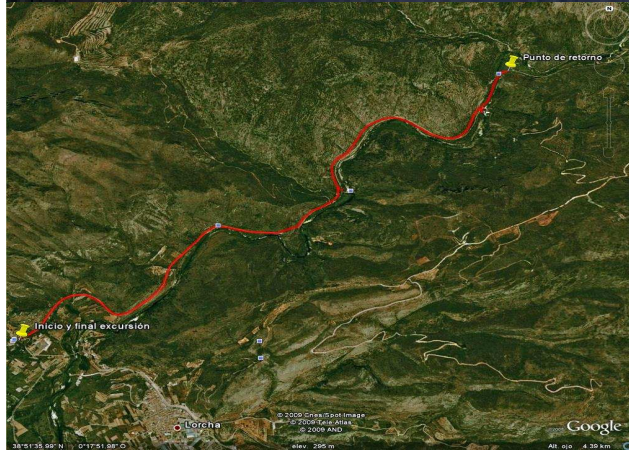

VIA VERDE DEL SERPIS

TRAMO L'ORXA-VILLALONGA

TRAER COMIDA Y AGUA PARA TODO EL DIA

Salida:

Domingo 25/11/2012 a las 9:00h desde el parking de la rotonda

Más información preguntar por

Paqui: 96-689-58-54

630-418-483