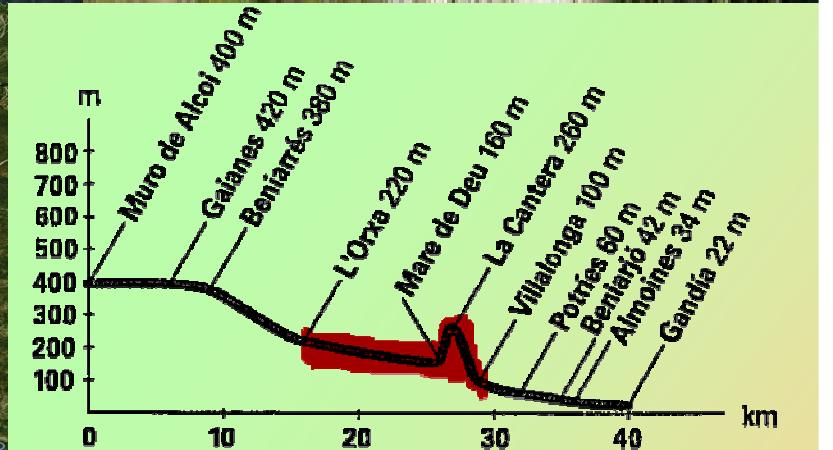

VIA VERDE DEL SERPIS

TRAMO L'ORXA-VILLALONGA

TRAER COMIDA Y AGUA PARA TODO EL DIA

Salida:

Domingo 25/11/2012 a las 9:00h desde el parking de la rotonda

Más información preguntar por

Paqui: 96-689-58-54

630-418-483