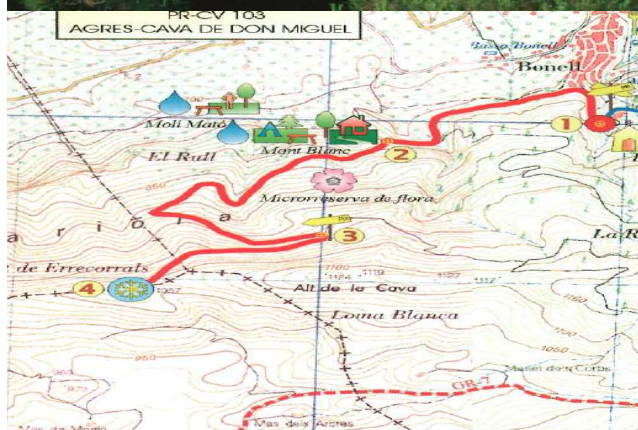

# RUTA SENDERISTA AGRES - CAVA DE DON MIGUEL

**DIFICULTAD BAJA**

**Distancia: 7km    Tiempo: 2,5h**  
**Altura máxima: 1050m**

**TRAER COMIDA Y AGUA**

**Salida:**

**Domingo 30/03/2014 a las 9:00h**  
desde el parking de la rotonda