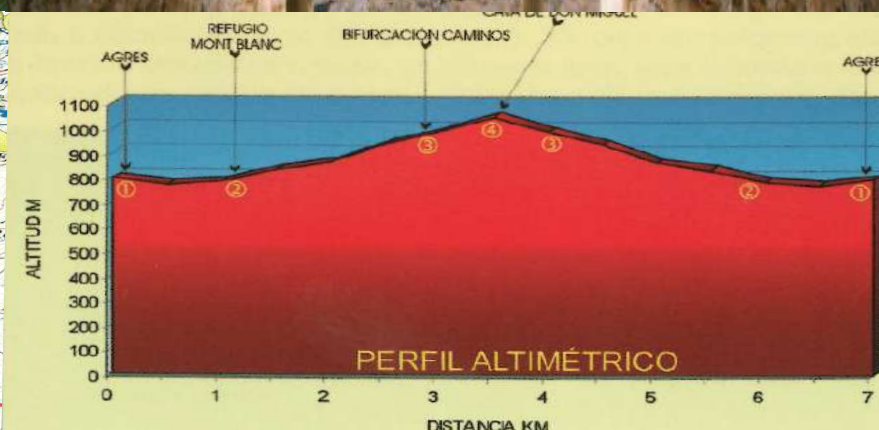

# RUTA SENDERISTA AGRES - CAVA DE DON MIGUEL

**DIFICULTAD BAJA**

**Distancia: 7km    Tiempo: 2,5h**  
**Altura máxima: 1050m**

**TRAER COMIDA Y AGUA**

**Salida:**

**Domingo 30/03/2014 a las 9:00h**  
desde el parking de la rotonda